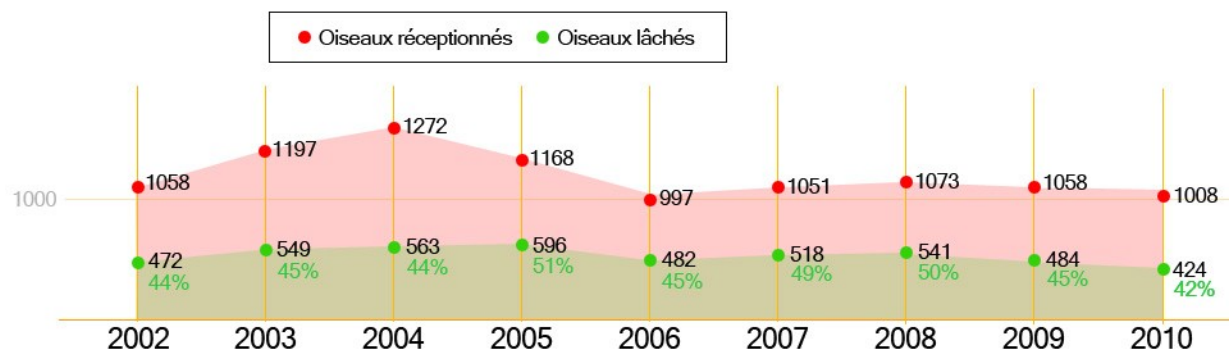

Total Strigiformes (rapaces nocturnes): 12

4 morts, 1 euthanasié, 1 en soins, 6 lâchés (50%)

Total Passériforme (passeraux): 724

426 morts, 28 euthanasiés, 270 lâchés (37%)

Total Apodiformes (64 Martinets noirs + 1 Martinet alpin): 65

24 morts, 5 euthanasiés, 36 lâchés (55%)

Total des poussins tombés du nid: 394

198 morts, 12 euthanasiés, 184 lâchés (47%)

Total des prédatons par chats: 157

117 morts, 5 euthanasiés, 35 lâchés (22 %)

Évolution des réceptions et destins:

Malgré une année particulièrement difficile pour l'équipe de soins, le taux de réussite est dans l'objectif qui est de 40% à 50%.

Détail non exhaustif des lâchers en 2010:

Divers:

Alouette des champs	1
Bergeronnette grise	1
Chardonneret élégant	2
Bouvreuil pivoine	1
Bruant jaune	1
Étourneau sansonnet	3
Fauvette à tête noire	5
Geai des chênes	1
Gobemouche noir	1
Grive draine	1
Grive musicienne	2
Hirondelle de fenêtre	17
Hirondelle rustique	11
Loriot d'Europe	1
Martinet noir	36
Merle noir	38
Mésange bleue	6
Mésange charbonnière	14
Moineau domestique	76
Moineau friquet	4
Pie bavarde	14
Pigeon ramier	6
Pinson des arbres	4
Rouge-gorge familier	8
Rouge-queue noir	7
Rouge-queue à front blanc	2
Rousserolle effarvatte	1